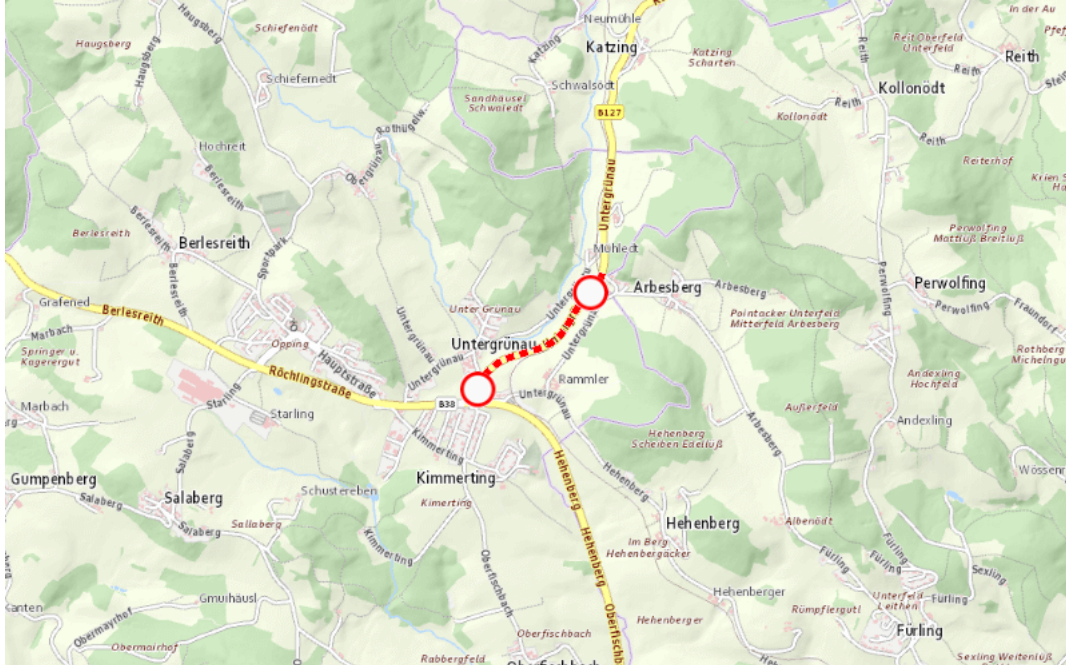

Aktuelle Verkehrsbehinderung

Abfragezeitpunkt: 27.06.2026 14:23

B127, Rohrbacher Straße Rohrbacher Straße, Linz - Aigen

Sperre

von Dienstag, 26. Mai 2026 06:00 Uhr bis Freitag, 4. September 2026 23:55 Uhr

Beschreibung: zwischen Abzweig nach Untergrünau und Abzweig nach Arbesberg in beiden Richtungen gesperrt, Wartungsarbeiten, bis 04.09.2026 23:55 Uhr

Weitere Informationen unter

EVIS - Clearingstelle

ooe-strasseninfo.post@ooe.gv.at

Alle aktuellen Straßenbaumaßnahmen in Oberösterreich finden Sie unter www.land-oberoesterreich.gv.at/strasseninfo oder durch Scannen des QR-Codes.

Eine Information der Straßeninformationszentrale des Landes Oberösterreich, Bahnhofplatz 1, 4021 Linz. Vorbehaltlich Änderungen und Irrtümer. Informationen zum Datenschutz finden Sie unter: <https://www.land-oberoesterreich.gv.at/datenschutz.htm>.