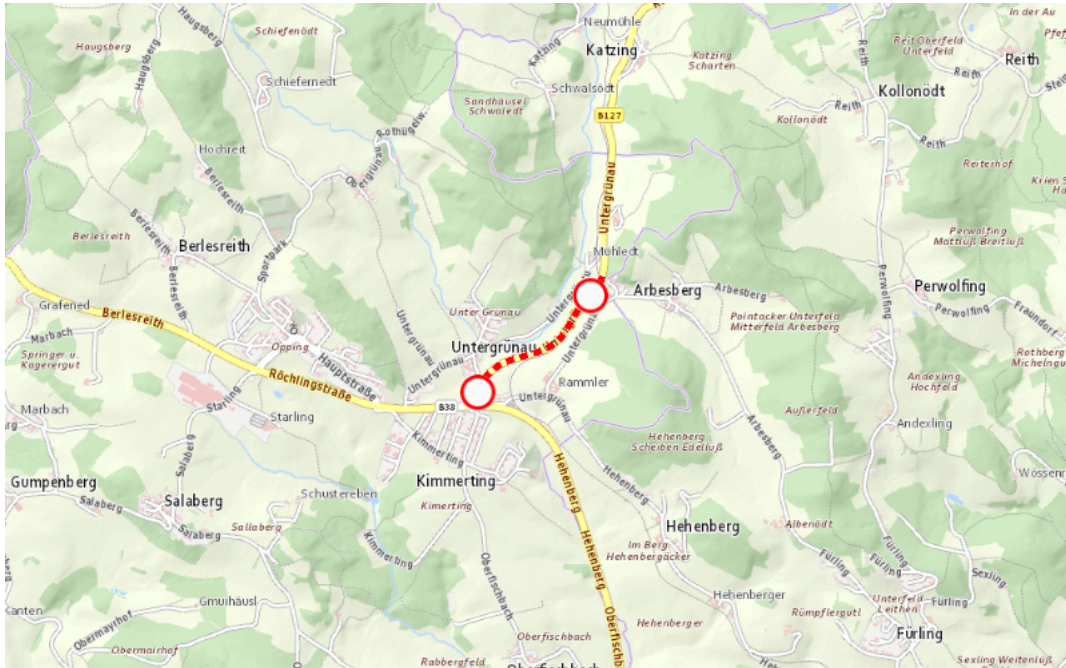

## Aktuelle Verkehrsbehinderung

Abfragezeitpunkt: 27.06.2026 15:13

### B127, Rohrbacher Straße Rohrbacher Straße, Linz - Aigen

#### Sperre

von Dienstag, 26. Mai 2026 06:00 Uhr bis Freitag, 4. September 2026 23:55 Uhr

Beschreibung: zwischen Abzweig nach Untergrünau und Abzweig nach Arbesberg in beiden Richtungen gesperrt, Wartungsarbeiten, bis 04.09.2026 23:55 Uhr