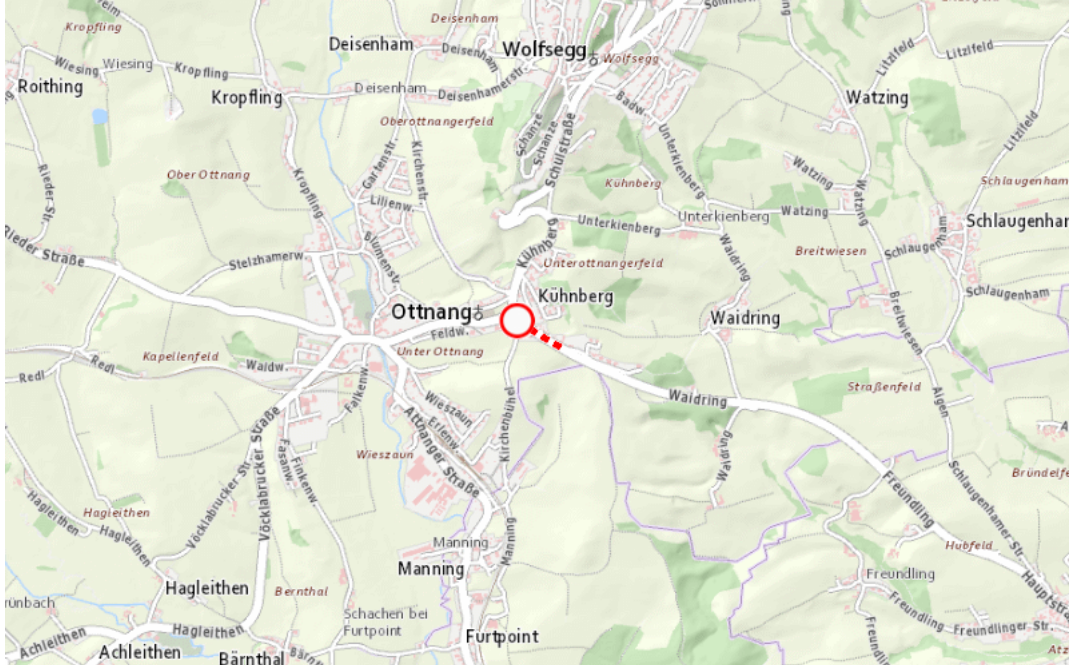

Aktuelle Verkehrsbehinderung

Abfragezeitpunkt: 16.07.2024 06:25

L1259, Atzbacher Straße Atzbacher Straße: Ottang am Hausruck – Schwanenstadt Im Gemeindegebiet von Ottang am Hausruck in beide Richtungen

Sperre

von Dienstag, 16. Juli 2024 18:00 Uhr bis Donnerstag, 18. Juli 2024 06:00 Uhr

Beschreibung: zwischen Kilometer 0,009 und Kilometer 0,2 (+80 Meter) Belagsarbeiten gesperrt für den motorisierten Verkehr von Dienstag, 16. Juli 2024, 18.00 Uhr bis Donnerstag, 18. Juli 2024, 06.00 Uhr. Umleitung lokal ausgeschildert