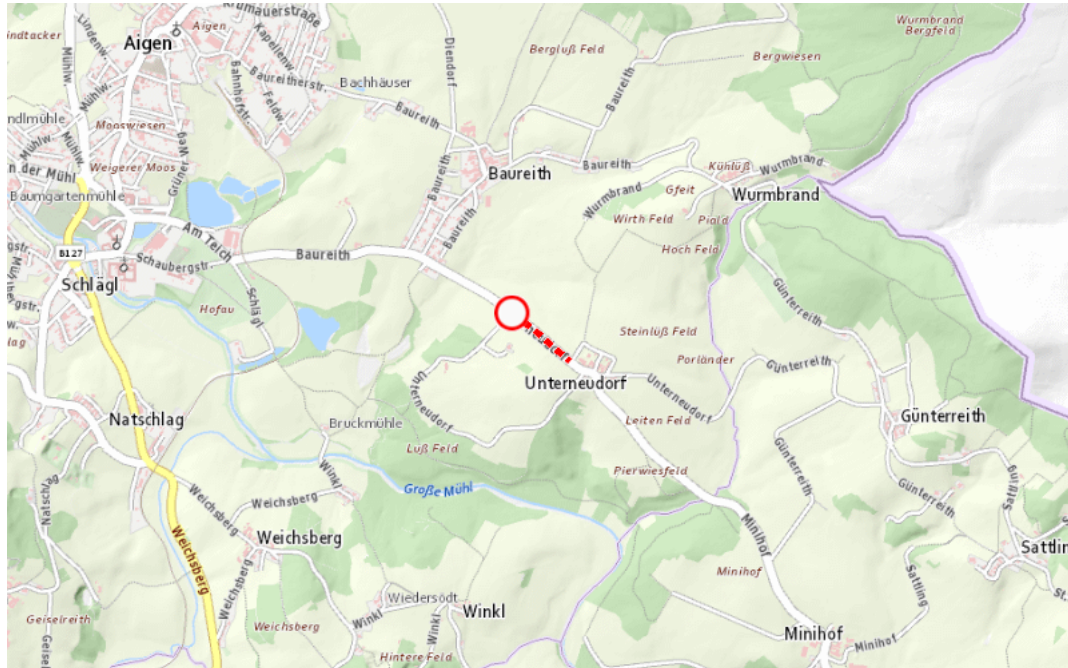

## Aktuelle Verkehrsbehinderung

Abfragezeitpunkt: 17.05.2026 07:13

### L1546, Schlägler Straße Schlägler Straße Aigen-Schlägl – Haslach an der Mühl: Im Gemeindegebiet von Aigen-Schlägl in beide Richtungen

#### Sperre

von Montag, 18. Mai 2026 06:00 Uhr bis Donnerstag, 21. Mai 2026 20:00 Uhr

Beschreibung: zwischen Kilometer 1,8 (+70 Meter) und Kilometer 2,2 (+13 Meter)  
Instandhaltungsarbeiten gesperrt für den motorisierten Verkehr von Montag, 18. Mai 2026, 06.00 Uhr  
bis Donnerstag, 21. Mai 2026, 20.00 Uhr.