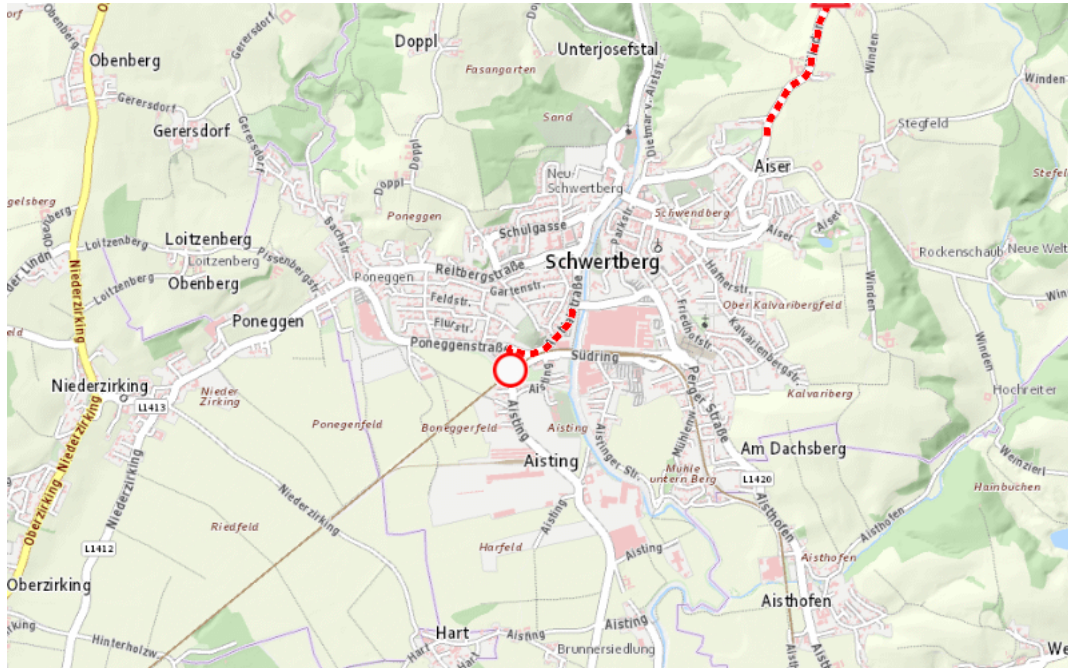

Aktuelle Verkehrsbehinderung

Abfragezeitpunkt: 27.06.2026 14:17

L1415, L1420, L1412, Aisttalstraße, Aisthofener Straße, Schwertberger Straße Aisttalstraße Furth – Schwertberg: Im Gemeindegebiet von Schwertberg in beide Richtungen

Sperre

von Montag, 27. Juli 2026 06:00 Uhr bis Freitag, 31. Juli 2026 23:00 Uhr

Beschreibung: zwischen Kilometer 1,8 (+195 Meter) und Kilometer 2,430 (+70 Meter) Baustelle gesperrt von Montag, 27. Juli 2026, 06.00 Uhr bis Freitag, 31. Juli 2026, 23.00 Uhr.

Weitere Informationen unter

Land OÖ - Straßenmeisterei Perg
(+43 732) 77 20-43800
stm-pe.post@ooe.gv.at
ooe-strasseninfo.post@ooe.gv.at

Alle aktuellen Straßenbaumaßnahmen in Oberösterreich finden Sie unter www.land-oberoesterreich.gv.at/strasseninfo oder durch Scannen des QR-Codes.