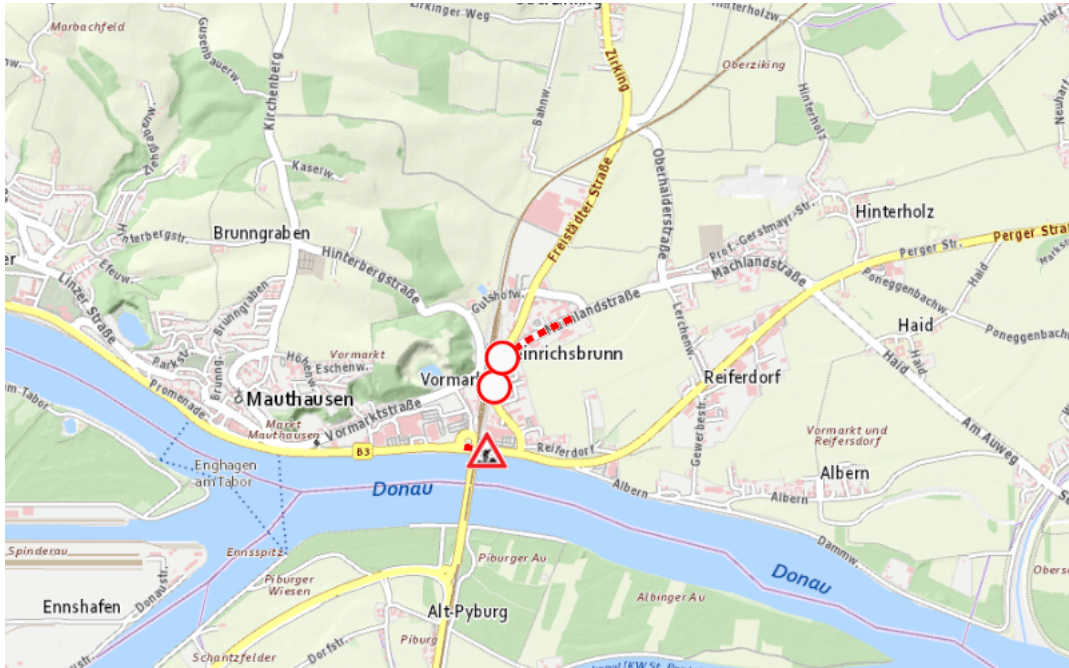

## Aktuelle Verkehrsbehinderung

Abfragezeitpunkt: 07.06.2026 06:24

### L1422, Naarner Straße Naarner Straße Heinrichsbrunn – Haid: Im Gemeindegebiet von Mauthausen in beide Richtungen

#### Sperre

von Montag, 1. Juni 2026 07:00 Uhr bis Montag, 13. Juli 2026 18:00 Uhr

Beschreibung: zwischen Kilometer 0,018 und Kilometer 0,4 Baustelle gesperrt von Montag, 01. Juni 2026, 07.00 Uhr bis Montag, 13. Juli 2026, 18.00 Uhr.

Weitere Informationen unter

Land OÖ - Straßenmeisterei Perg  
(+43 732) 77 20-43800  
stm-pe.post@ooe.gv.at  
ooe-strasseninfo.post@ooe.gv.at

Alle aktuellen Straßenbaumaßnahmen in Oberösterreich finden Sie unter [www.land-oberoesterreich.gv.at/strasseninfo](http://www.land-oberoesterreich.gv.at/strasseninfo) oder durch Scannen des QR-Codes.