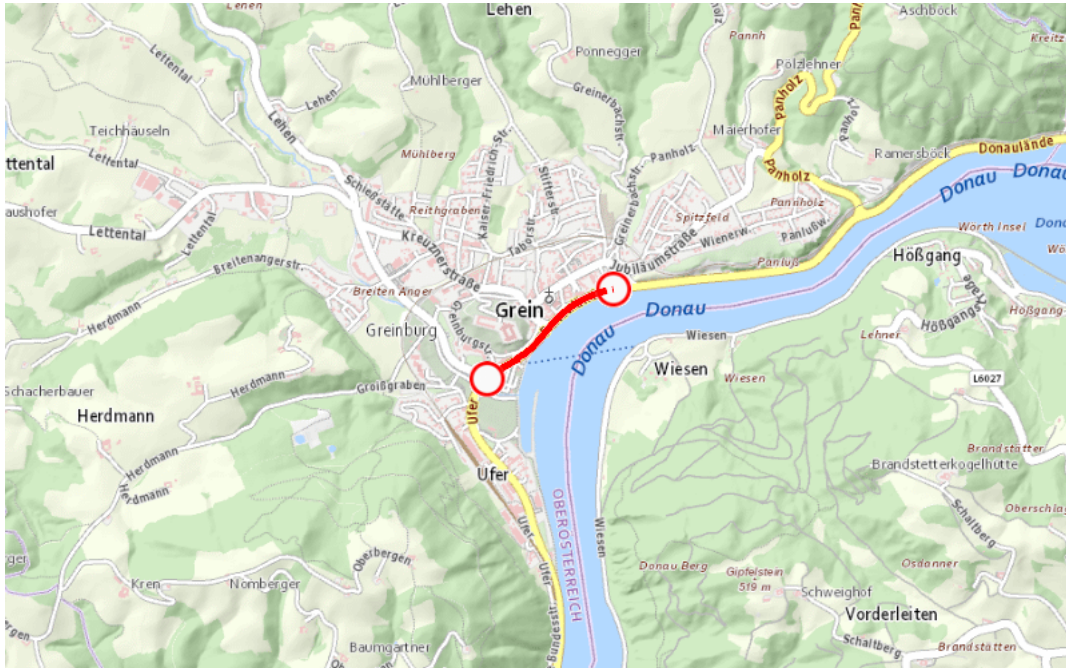

## Aktuelle Verkehrsbehinderung

Abfragezeitpunkt: 16.07.2024 06:23

### B3, Donaustraße Donaustraße: Im Gemeindegebiet von Grein in Richtung <RICHTUNG>

#### Verkehr

von Montag, 22. Juli 2024 02:00 Uhr bis Dienstag, 23. Juli 2024 17:00 Uhr

Beschreibung: zwischen Kilometer 188,8 (+30 Meter) und Kilometer 189,0 (+121 Meter)  
Veranstaltung-Strudengau im Feuerzauber, Geschwindigkeitsbeschränkungen für den motorisierten Verkehr von Montag, 22. Juli 2024, 02.00 Uhr bis Dienstag, 23. Juli 2024, 17.00 Uhr.