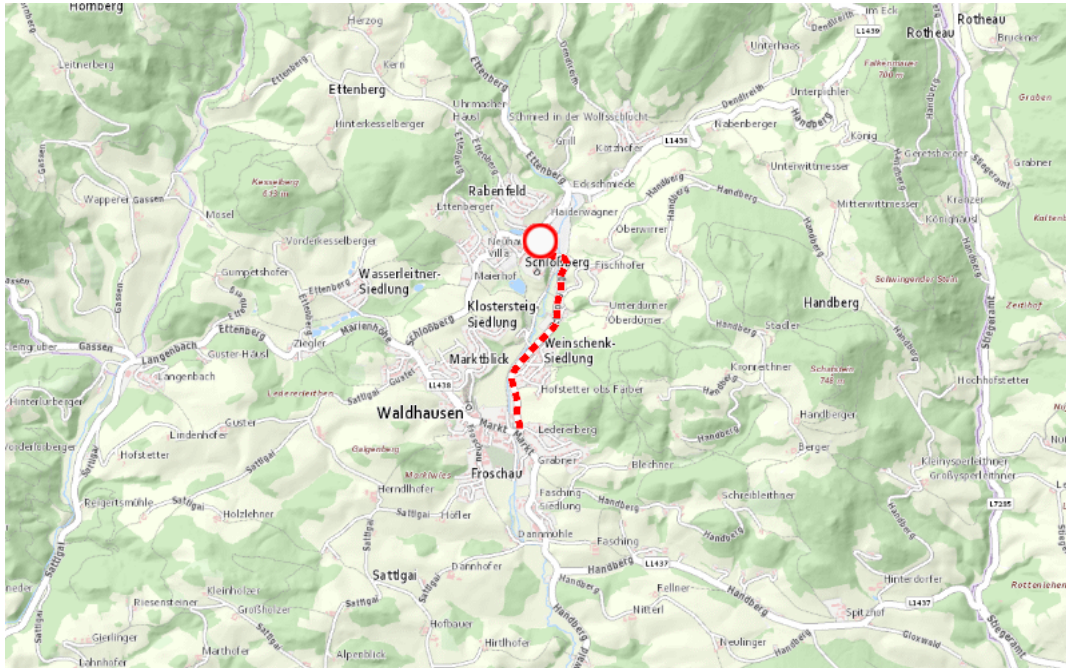

**L575,L1438, Sarmingstraße,Zieglerstraße  
Sarmingstraße: Lainmühle Richtung Waldhausen  
Im Gemeindegebiet von Waldhausen im Strudengau in Richtung Waldhausen**

**Sperre**

**von Samstag, 7. Dezember 2024 08:00 Uhr bis Sonntag, 8. Dezember 2024 22:00 Uhr**

**Beschreibung: zwischen Kilometer 8,2 (+155 Meter) und Kilometer 7,0 (+16 Meter) Veranstaltung gesperrt für den motorisierten Verkehr von Samstag, 07. Dezember 2024, 08.00 Uhr bis Sonntag, 08. Dezember 2024, 22.00 Uhr. Umleitung über Schloßberg ist beschildert**