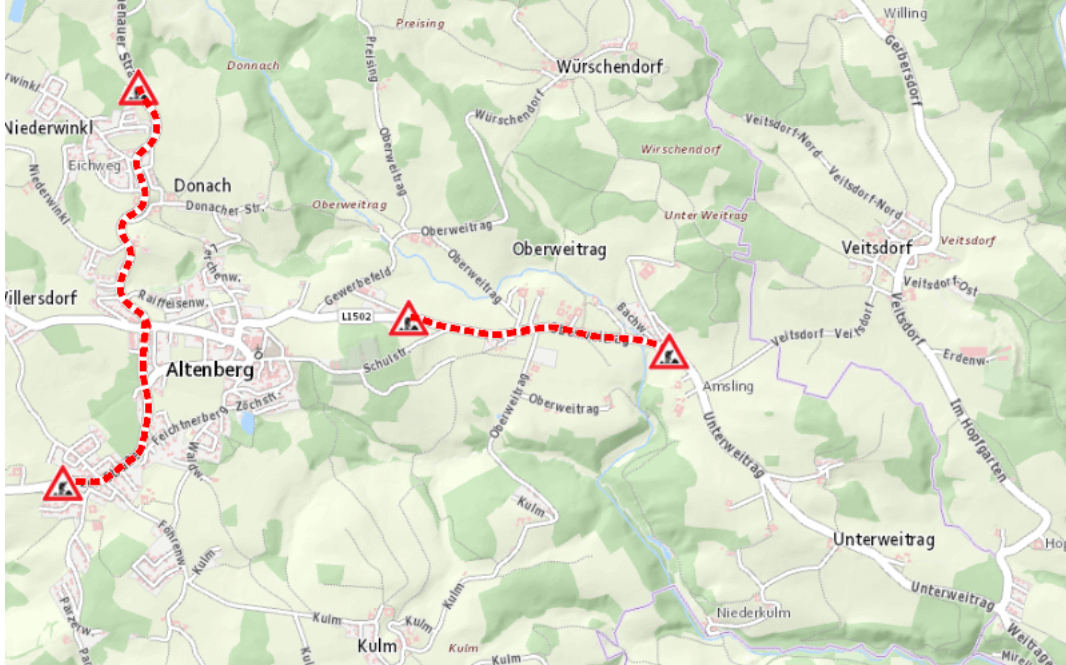

## Aktuelle Verkehrsbehinderung

Abfragezeitpunkt: 16.07.2024 06:24

### L1502, Weitrager Straße Weitrager Straße: Im Gemeindegebiet von Altenberg bei Linz in Richtung Unterweitrag

#### Baustelle

von Montag, 19. Februar 2024 06:00 Uhr bis Dienstag, 31. Dezember 2024 20:00 Uhr

Beschreibung: zwischen Kilometer 5,2 und Kilometer 4,0 Baustelle. Verkehr wird wechselweise angehalten für den motorisierten Verkehr von Montag, 19. Februar 2024, 06.00 Uhr bis Dienstag, 31. Dezember 2024, 20.00 Uhr, wochentags von 06:00 Uhr bis 20:00 Uhr.