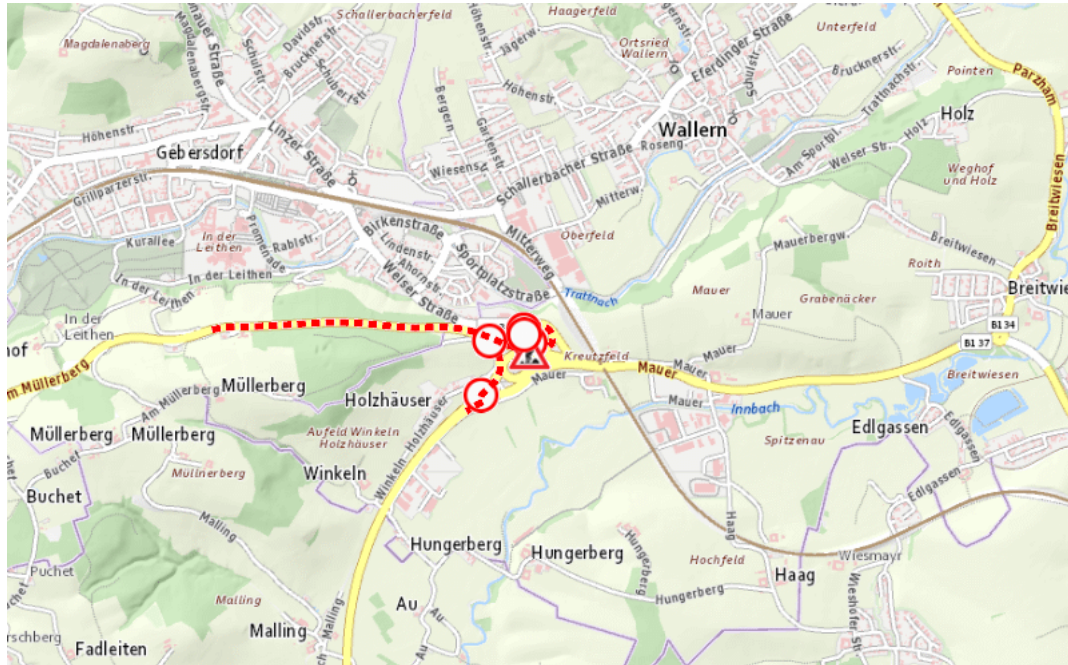

Aktuelle Verkehrsbehinderung

Abfragezeitpunkt: 07.06.2026 06:25

B137, Innviertler Straße Innviertler Straße Rampe (kilometriert) 12R2 : Im Gemeindegebiet von Wallern an der Trattnach in beide Richtungen

Sperre

von Montag, 8. Juni 2026 12:00 Uhr bis Freitag, 12. Juni 2026 07:00 Uhr

Beschreibung: zwischen Kilometer 0,0 und Kilometer 0,238 Belagsarbeiten gesperrt für den motorisierten Verkehr von Montag, 08. Juni 2026, 12.00 Uhr bis Freitag, 12. Juni 2026, 07.00 Uhr. Örtlich beschilderte Umleitung

Weitere Informationen unter

Land OÖ - Straßenmeisterei Grieskirchen

(+43 732) 77 20-42900

stm-gr.post@ooe.gv.at

ooe-strasseninfo.post@ooe.gv.at

Alle aktuellen Straßenbaumaßnahmen in Oberösterreich finden Sie unter www.land-oberoesterreich.gv.at/strasseninfo oder durch Scannen des QR-Codes.