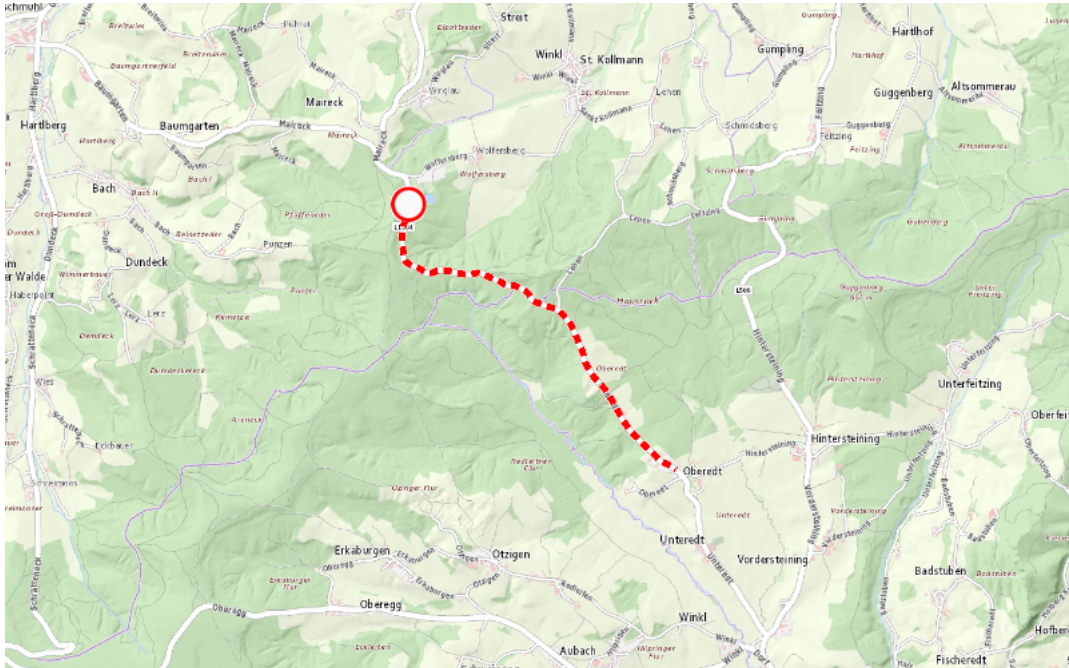

Aktuelle Verkehrsbehinderung

Abfragezeitpunkt: 30.10.2024 17:00

L1064, Waldzeller Straße Waldzeller Straße: Maireck – Unteredt Zwischen Gemeinde Schildorn und Frankenburg am Hausruck in beide Richtungen

Sperre

von Montag, 28. Oktober 2024 07:00 Uhr bis Donnerstag, 31. Oktober 2024 18:00 Uhr

Beschreibung: zwischen Kilometer 6,2 und Kilometer 9,2 Belagsarbeiten gesperrt von Montag, 28. Oktober 2024, 07.00 Uhr bis Donnerstag, 31. Oktober 2024, 18.00 Uhr.