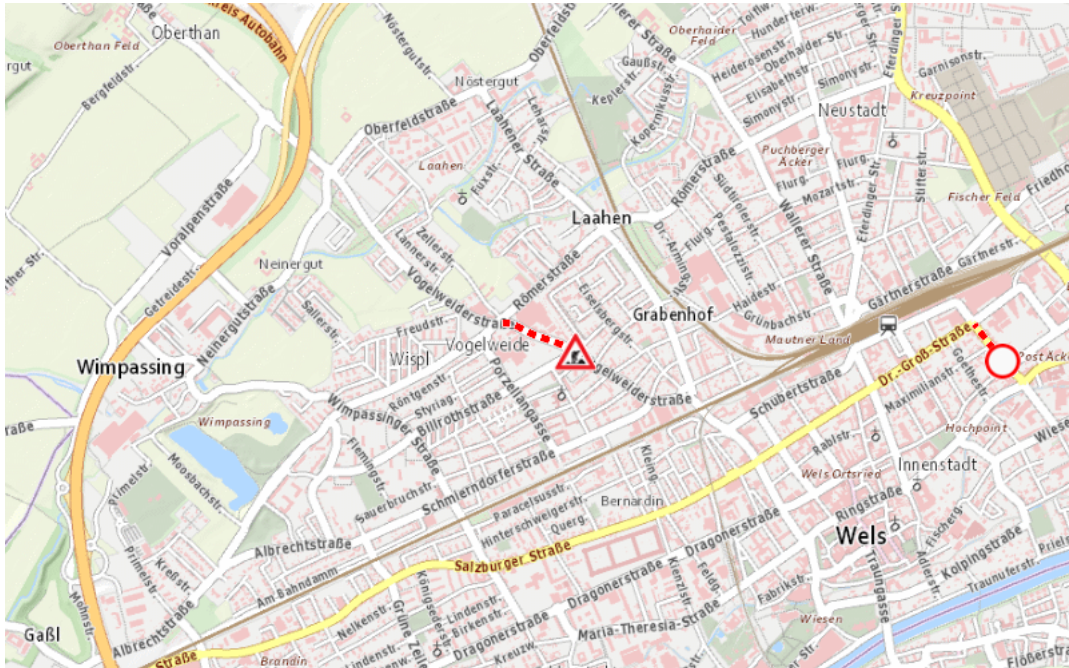

**L519, Innbachtalstraße
Innbachtalstraße: Wels – Wels-Oberthan
Im Gemeindegebiet von Wels in beide Richtungen**

Baustelle

von Montag, 8. April 2024 06:00 Uhr bis Donnerstag, 31. Oktober 2024 16:00 Uhr

Beschreibung: zwischen Kilometer 0,805 (+180 Meter) und Kilometer 1,235 (+100 Meter) Baustelle
Fahrbahnverengung und Geschwindigkeitsbeschränkungen für den motorisierten Verkehr von
Montag, 08. April 2024, 06.00 Uhr bis Donnerstag, 31. Oktober 2024, 16.00 Uhr.

Weitere Informationen unter

Land OÖ - Straßeninformation
(+43 732) 77 20-12901
ooe-strasseninfo.post@ooe.gv.at

Alle aktuellen Straßenbaumaßnahmen in Oberösterreich finden Sie unter www.land-oberoesterreich.gv.at/strasseninfo oder durch Scannen des QR-Codes.

Eine Information der Straßeninformationszentrale des Landes Oberösterreich, Bahnhofplatz 1, 4021 Linz. Vorbehaltlich Änderungen und Irrtümer. Informationen zum Datenschutz finden Sie unter: <https://www.land-oberoesterreich.gv.at/datenschutz.htm>.