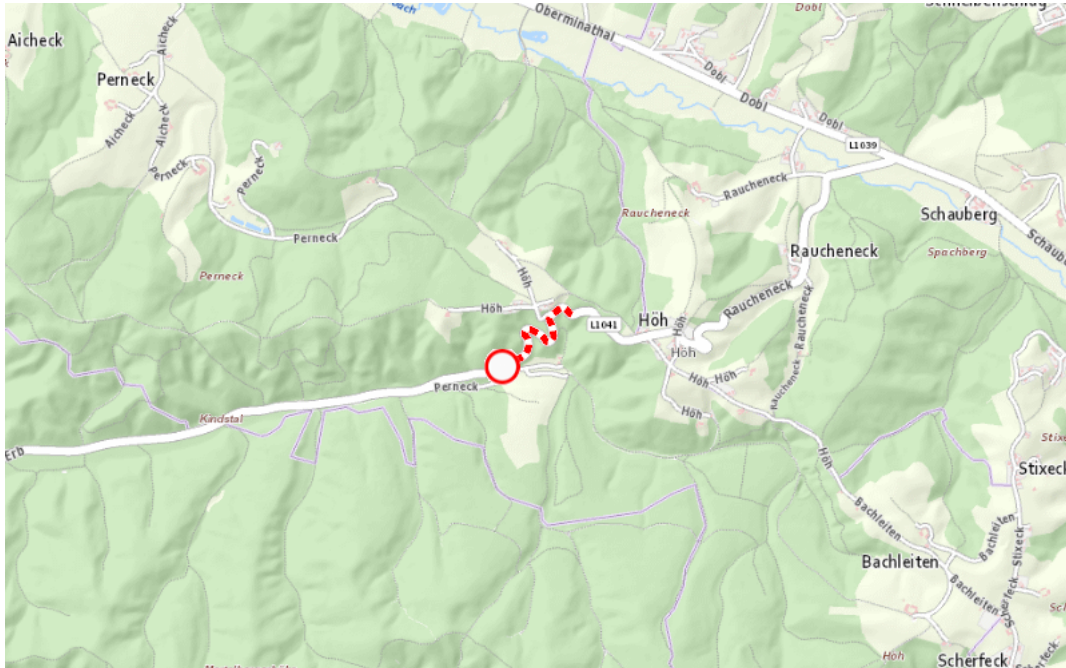

Aktuelle Verkehrsbehinderung

Abfragezeitpunkt: 16.07.2024 06:17

L1041, Kindstalstraße Kindstalstraße: Erb – Höh Im Gemeindegebiet von Maria Schmoln in beide Richtungen

Sperre

von Montag, 22. Juli 2024 06:30 Uhr bis Freitag, 20. September 2024 18:00 Uhr

Beschreibung: Großbaustelle gesperrt von Montag, 22. Juli 2024, 06.30 Uhr bis Freitag, 20. September 2024, 18.00 Uhr.

Weitere Informationen unter

Land OÖ - Straßenmeisterei Uttendorf

(+43 732) 77 20-44700