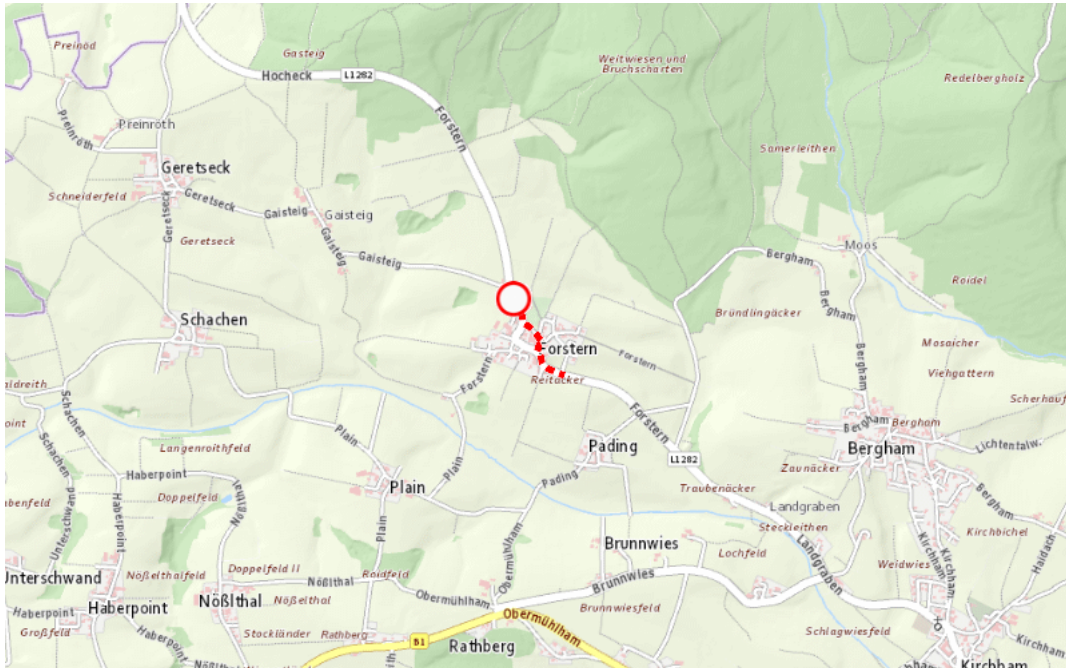

**L1282, Pöndorfer Straße  
Pöndorfer Straße von Höcken Richtung Landgraben:  
Im Gemeindegebiet von Pöndorf in Richtung Landgraben <ZWISCHEN X UND Y>**

**Sperre**

**von Montag, 20. April 2026 07:00 Uhr bis Freitag, 10. Juli 2026 17:00 Uhr**

Beschreibung: Baustelle gesperrt für den motorisierten Verkehr von Montag, 20. April 2026, 07.00 Uhr bis Freitag, 10. Juli 2026, 17.00 Uhr.

Weitere Informationen unter

**Land OÖ - Straßenmeisterei Mondsee**

**(+43 732) 77 20-43300**

**stm-mondsee.post@ooe.gv.at**

**ooe-strasseninfo.post@ooe.gv.at**

Alle aktuellen Straßenbaumaßnahmen in Oberösterreich finden Sie unter [www.land-oberoesterreich.gv.at/strasseninfo](http://www.land-oberoesterreich.gv.at/strasseninfo) oder durch Scannen des QR-Codes.