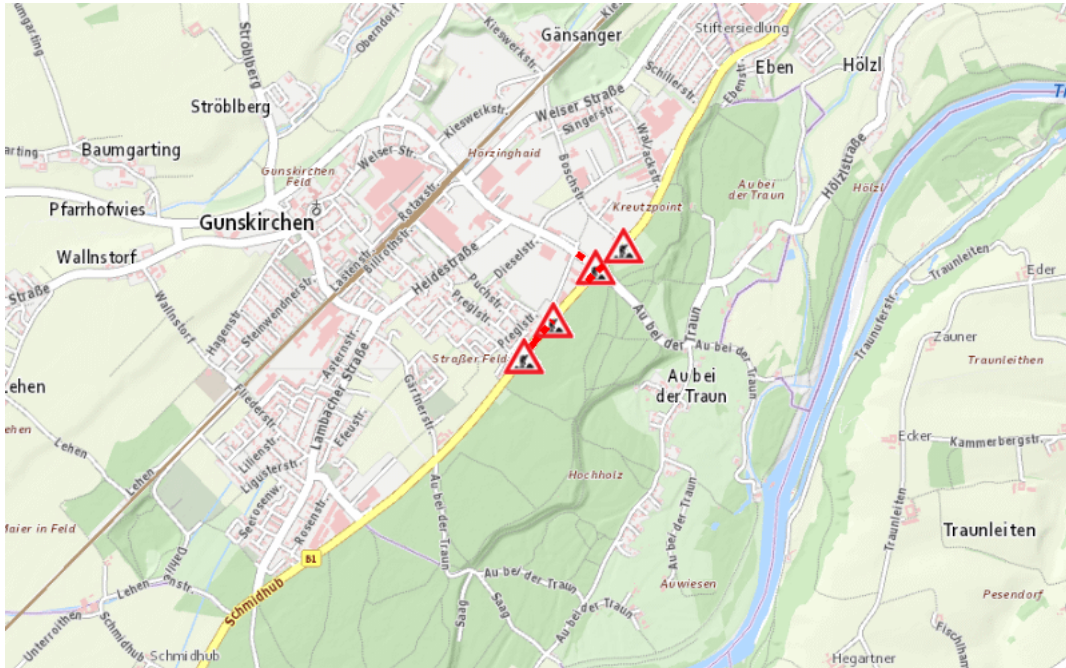

Aktuelle Verkehrsbehinderung

Abfragezeitpunkt: 13.04.2026 04:33

B1, Wiener Straße Wiener Straße von Wels Richtung Vöcklabruck: Im Gemeindegebiet von Gunskirchen in Richtung Vöcklabruck ZWISCHEN KM 206,790 und KM 207,0

Baustelle

von Montag, 30. März 2026 06:00 Uhr bis Freitag, 17. April 2026 17:00 Uhr

Beschreibung: Baustelle Wartezeit für den motorisierten Verkehr von Montag, 30. März 2026, 06.00 Uhr bis Freitag, 17. April 2026, 17.00 Uhr.

Weitere Informationen unter

Land OÖ - Straßenmeisterei Wels
(+43 732) 77 20-44900
stm-we.post@ooe.gv.at
ooe-strasseninfo.post@ooe.gv.at

Alle aktuellen Straßenbaumaßnahmen in Oberösterreich finden Sie unter www.land-oberoesterreich.gv.at/strasseninfo oder durch Scannen des QR-Codes.