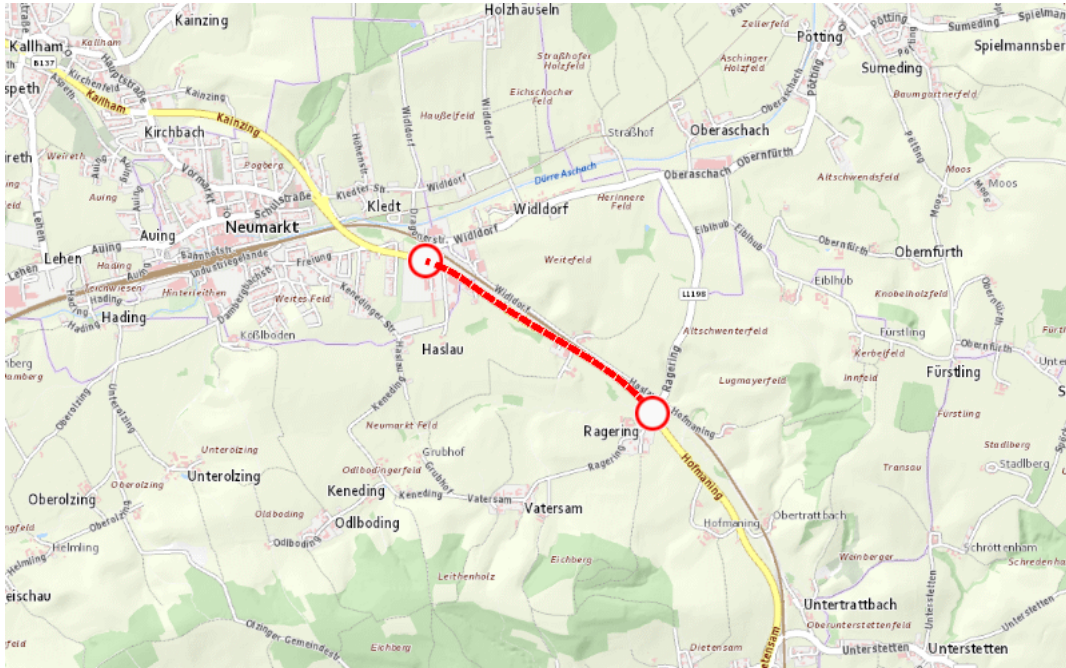

Aktuelle Verkehrsbehinderung

Abfragezeitpunkt: 09.05.2025 21:11

L1198, B137, L1200, Rageringer Straße, Innviertler Straße, Peuerbacher Straße Innviertler Straße von Schärding Richtung Wels: Zwischen Gemeinde Neumarkt im Hausruckkreis und Taufkirchen an der Trattnach in Richtung Taufkirchen an der Trattnach

Sperre

von Montag, 19. Mai 2025 06:00 Uhr bis Freitag, 23. Mai 2025 06:00 Uhr

Beschreibung: zwischen Kilometer 29,4 (+170 Meter) und Kilometer 28,0 (+75 Meter) Belagsarbeiten gesperrt für den motorisierten Verkehr von Montag, 19. Mai 2025, 06.00 Uhr bis Freitag, 23. Mai 2025, 06.00 Uhr.