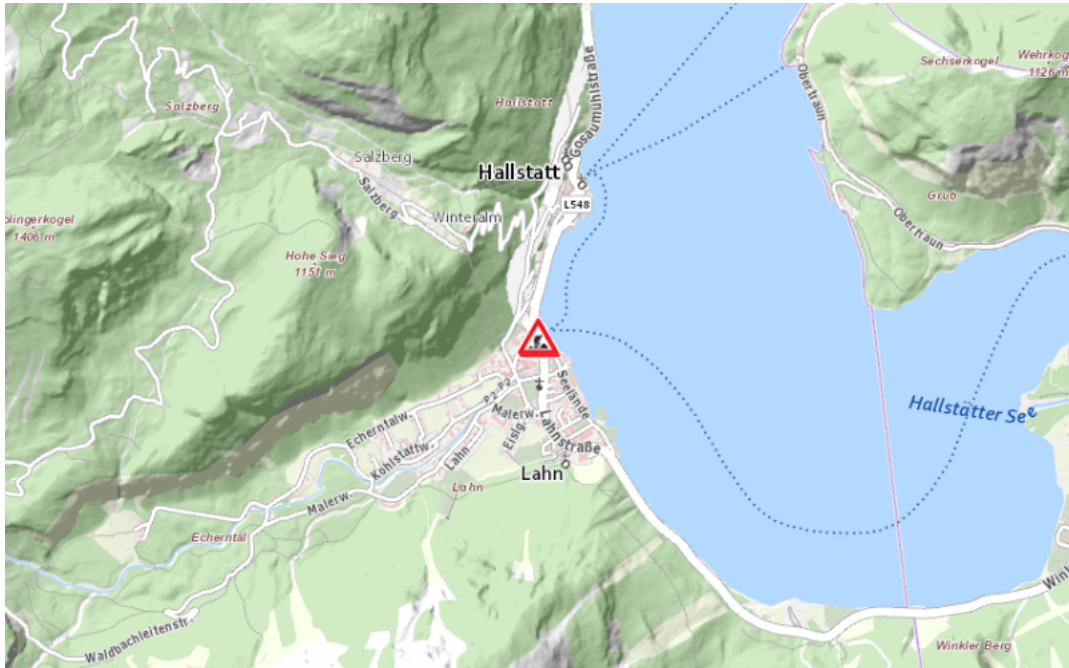

Aktuelle Verkehrsbehinderung

Abfragezeitpunkt: 27.06.2026 14:19

L547,L548, Hallstätterseestraße,Hallstattstraße

Hallstätterseestraße :

Im Gemeindegebiet von Hallstatt in Richtung Lahn im Kreuzungsbereich mit der L548
Hallstattstraße

Baustelle

von Montag, 29. Juni 2026 06:00 Uhr bis Freitag, 10. Juli 2026 19:00 Uhr

Beschreibung: Baustelle Fahrbahnverengung von Montag, 29. Juni 2026, 06.00 Uhr bis Freitag, 10. Juli 2026, 19.00 Uhr Montags bis Donnerstags von 06:00 Uhr bis 19:00 Uhr.