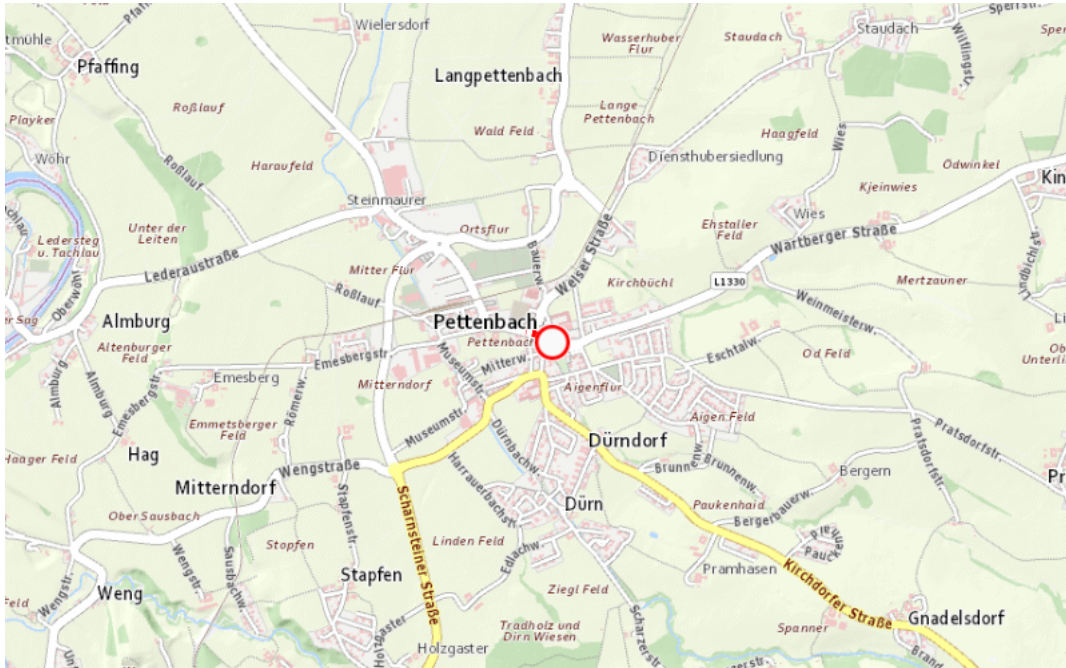

**L1330, Wartberger Straße
Wartberger Straße: Wartberg an der Krems – Pettenbach
Im Gemeindegebiet von Pettenbach in beide Richtungen**

Sperre

von Sonntag, 8. Dezember 2024 07:00 Uhr bis Sonntag, 8. Dezember 2024 23:55 Uhr

Beschreibung: zwischen Kilometer 0,2 (-169 Meter) und Kilometer D 0,595 (-45 Meter) Veranstaltung. Gesperrt für den motorisierten Verkehr (Zufahrt bis Parkplatz Fronius und Zufahrt bis Parkplatz Gendarmerieweg möglich) von Sonntag, 08. Dezember 2024, 07.00 Uhr bis 23.55 Uhr.

Weitere Informationen unter

Land OÖ - Straßenmeisterei Kirchdorf
(+43 732) 77 20-43000
stm-ki.post@ooe.gv.at
ooe-strasseninfo.post@ooe.gv.at

Alle aktuellen Straßenbaumaßnahmen in Oberösterreich finden Sie unter www.land-oberoesterreich.gv.at/strasseninfo oder durch Scannen des QR-Codes.