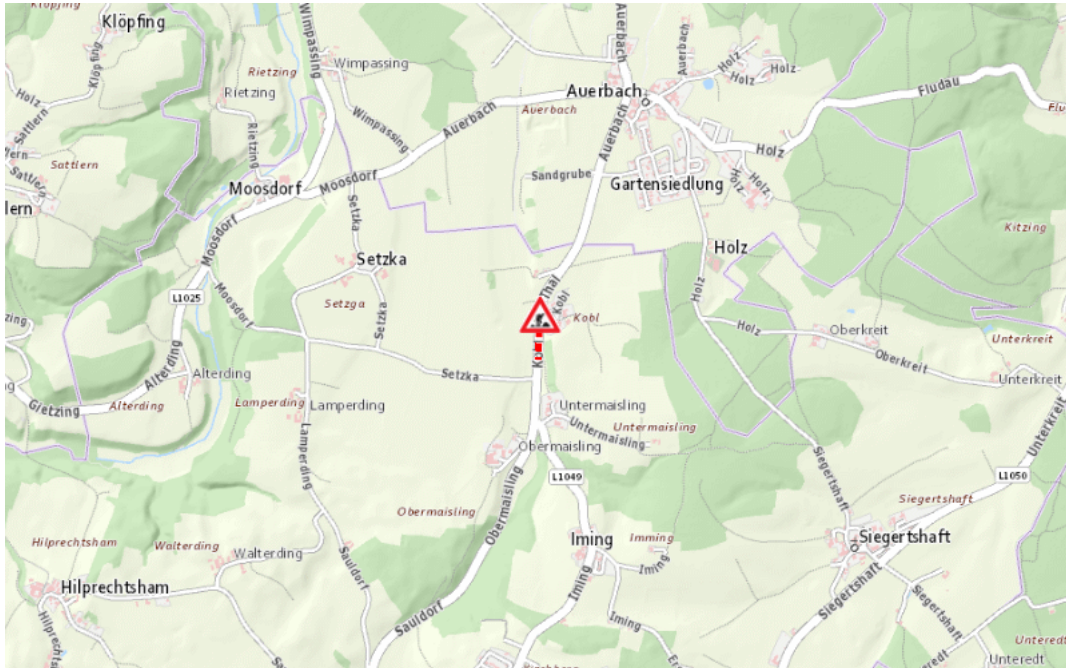

**L1049, Auerbacher Straße
Auerbacher Straße: Kobl – Imling
Im Gemeindegebiet von Kirchberg bei Mattighofen im Bereich Kobl in beide
Richtungen**

Baustelle

von Montag, 25. November 2024 00:00 Uhr bis Montag, 30. Juni 2025 23:55 Uhr

Beschreibung: zwischen Kilometer 4,0 und Kilometer 4,2 Baustelle. Verkehr wird wechselseitig angehalten für den motorisierten Verkehr von Montag, 25. November 2024, 00.00 Uhr bis Montag, 30. Juni 2025, 23.55 Uhr.