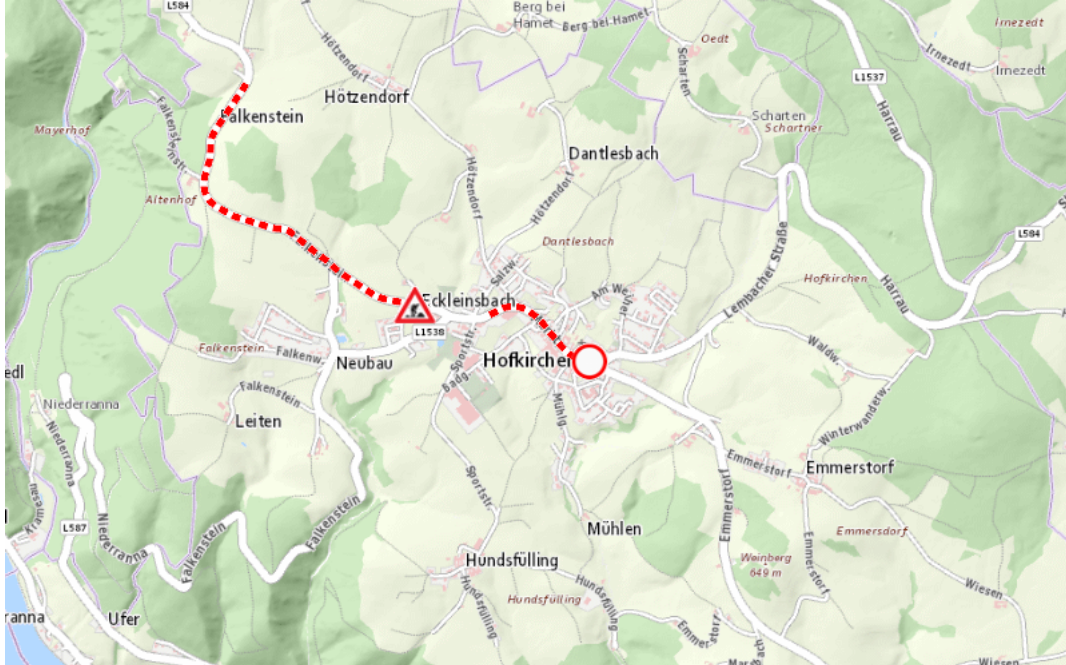

## Aktuelle Verkehrsbehinderung

Abfragezeitpunkt: 16.07.2024 06:19

### L584, Falkensteinstraße Falkensteinstraße: Altenfelden – Oberkappel Im Gemeindegebiet von Hofkirchen im Mühlkreis im Bereich Ortsdurchfahrt Hofkirchen von der Kreuzung mit der Niederkappler Straße L1533 bis zur Kreuzung mit dem Güterweg Hundsfüllung/Sportstraße in beide Richtungen

#### Sperre

von Montag, 22. Juli 2024 14:00 Uhr bis Montag, 22. Juli 2024 17:00 Uhr

Beschreibung: zwischen Kilometer 14,611 und Kilometer 15,185 Baustelle. Gesperrt für den motorisierten Verkehr von Montag, 22. Juli 2024, 14.00 Uhr bis 17.00 Uhr. Umleitung lokal ausgeschildert - über Schulstraße, Badgasse, Sportstraße