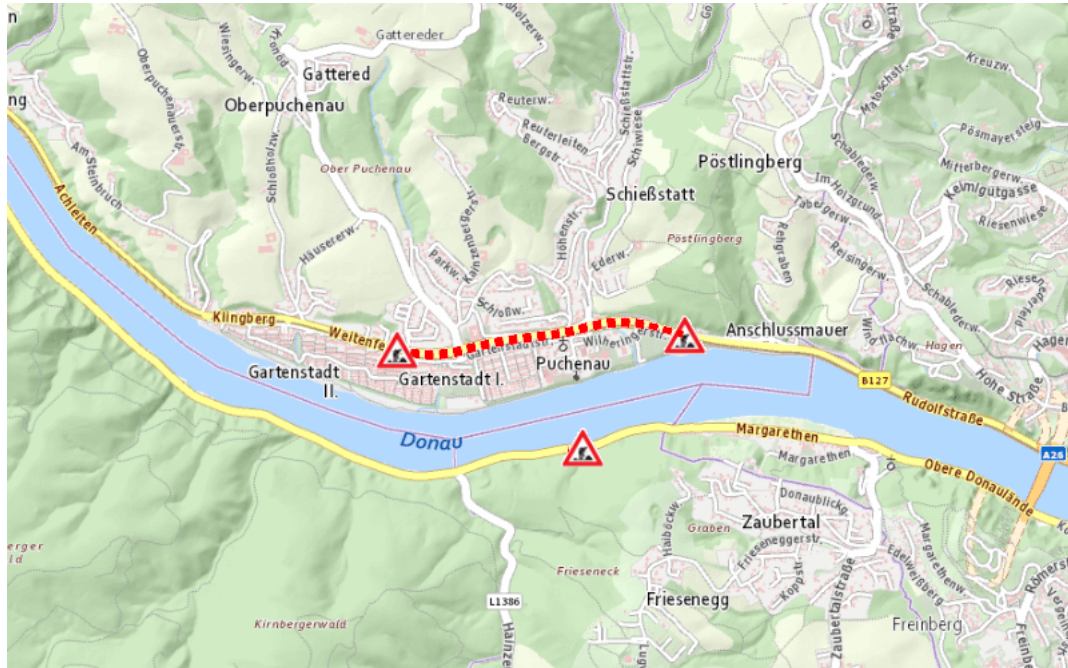

Aktuelle Verkehrsbehinderung

Abfragezeitpunkt: 07.06.2026 06:25

B127, Rohrbacher Straße Rohrbacher Straße von Linz-Urfahr Richtung Rohrbach: Im Gemeindegebiet von Puchenuau in Richtung Rohrbach

Baustelle

von Mittwoch, 10. Juni 2026 06:30 Uhr bis Montag, 13. Juli 2026 16:30 Uhr

Beschreibung: zwischen Kilometer 5,4 und Kilometer 6,6 (+100 Meter) Baustelle geänderte Verkehrsführung für den motorisierten Verkehr von Mittwoch, 10. Juni 2026, 06.30 Uhr bis Montag, 13. Juli 2026, 16.30 Uhr Freitags von 06:30 Uhr bis 14:30 Uhr und Montags bis Donnerstags von 06:30 Uhr bis 16:30 Uhr.

Weitere Informationen unter

Land OÖ - Straßenmeisterei St. Martin im Mühlkreis

(+43 732) 77 20-43700

stm-stmartin.post@ooe.gv.at

ooe-strasseninfo.post@ooe.gv.at

Alle aktuellen Straßenbaumaßnahmen in Oberösterreich finden Sie unter www.land-oberoesterreich.gv.at/strasseninfo oder durch Scannen des QR-Codes.