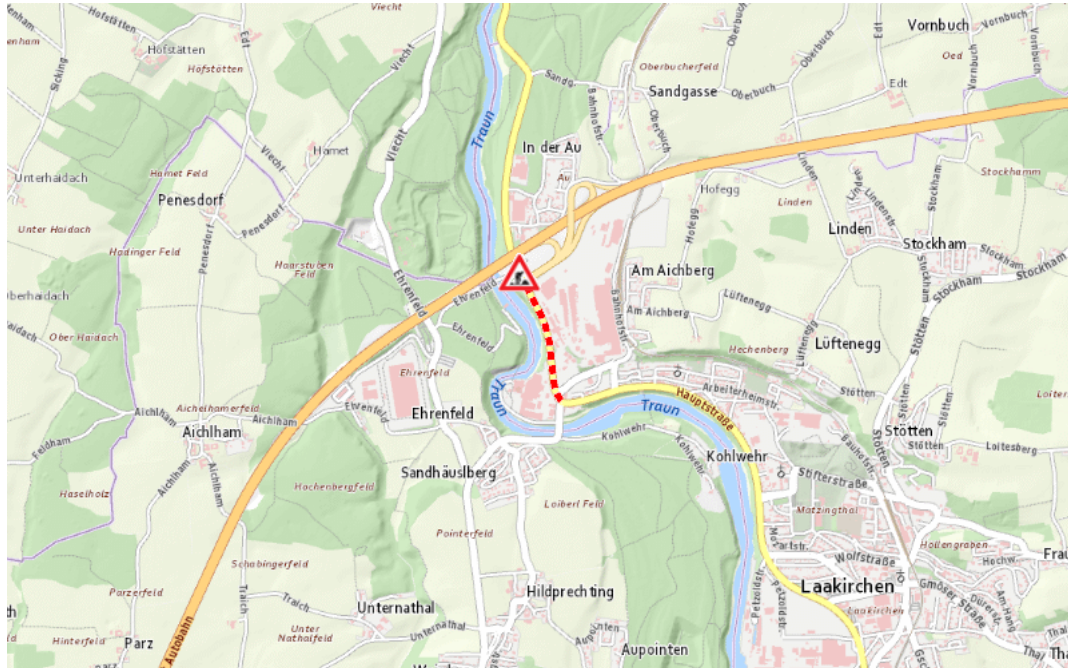

**B144,L1303,A1, Gmundener Straße,Ohlsdorfer Straße,West Autobahn
Gmundener Straße von Lambach Richtung Gmunden:
Im Gemeindegebiet von Laakirchen in Richtung Gmunden**

Baustelle

von Montag, 13. April 2026 06:00 Uhr bis Freitag, 17. April 2026 17:00 Uhr

Beschreibung: zwischen Kilometer 13,8 (+100 Meter) und Kilometer 14,4 Baustelle geänderte Verkehrsführung von Montag, 13. April 2026, 06.00 Uhr bis Freitag, 17. April 2026, 17.00 Uhr.

Weitere Informationen unter