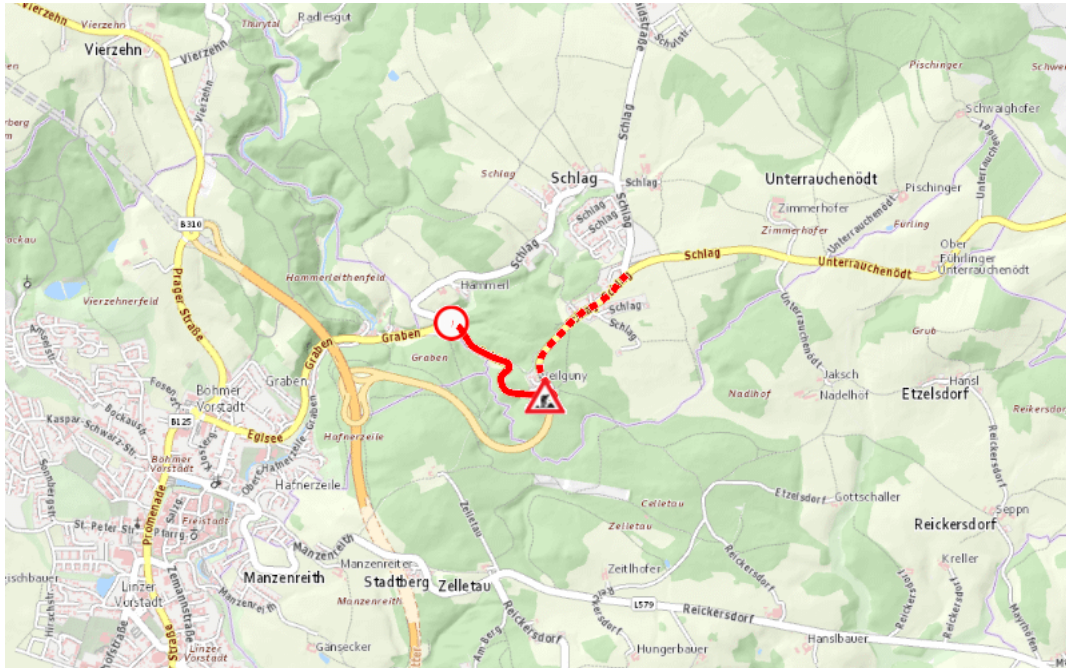

**L1480, B38, S10, Grünbacher Straße, Böhmerwaldstraße, Mühlviertler Schnellstraße
Böhmerwaldstraße von Freistadt Richtung Zwettl / NÖ.:
Im Gemeindegebiet von Grünbach in Richtung Zwettl / NÖ.**

Sperre

von Montag, 18. Mai 2026 07:00 Uhr bis Samstag, 23. Mai 2026 12:00 Uhr

Beschreibung: zwischen Kilometer 101,8 (+175 Meter) und Kilometer 100,4 (+60 Meter) Belagsarbeiten gesperrt von Montag, 18. Mai 2026, 07.00 Uhr bis Samstag, 23. Mai 2026, 12.00 Uhr. Auch sind in diesem Zeitraum die Auf-Abfahrtsrampen der S10 AST Grünbach/Sandl gesperrt. (ASFINAG)

Weitere Informationen unter

Land OÖ - Straßenmeisterei Freistadt
(+43 732) 77 20-42600
stm-fr.post@ooe.gv.at
ooe-strasseninfo.post@ooe.gv.at

Alle aktuellen Straßenbaumaßnahmen in Oberösterreich finden Sie unter www.land-oberoesterreich.gv.at/strasseninfo oder durch Scannen des QR-Codes.