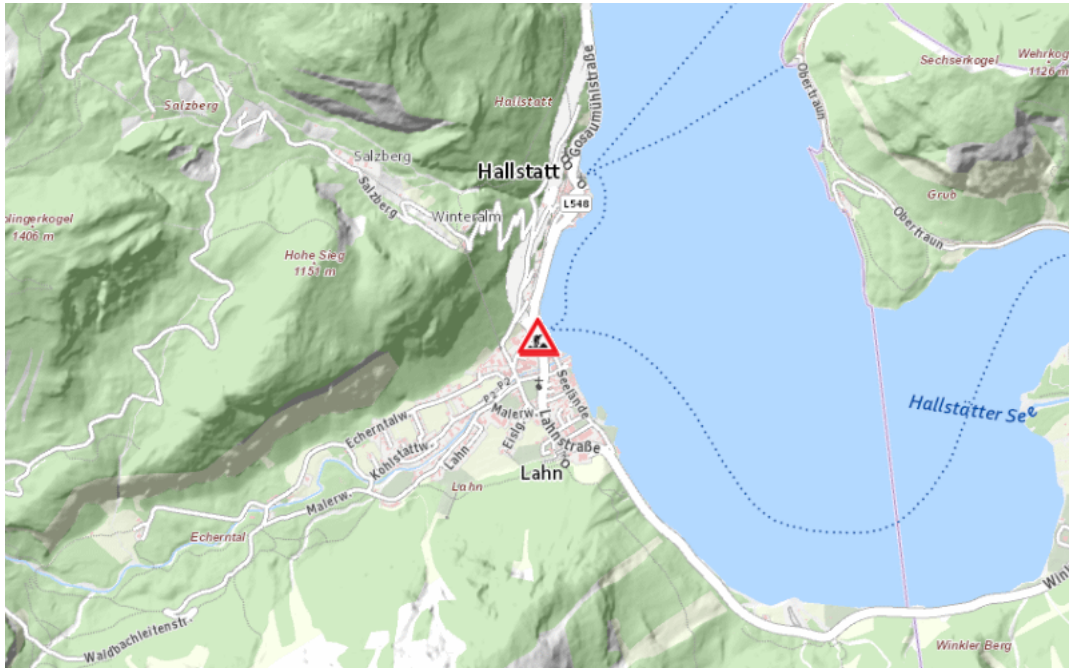

Aktuelle Verkehrsbehinderung

Abfragezeitpunkt: 27.06.2026 14:20

L547, Hallstätterseestraße Hallstätterseestraße von Lahn Richtung Bad Goisern: Im Gemeindegebiet von Hallstatt in Richtung Bad Goisern im Kreuzungsbereich mit der L548 Hallstattstraße

Baustelle

von Montag, 29. Juni 2026 06:00 Uhr bis Freitag, 10. Juli 2026 19:00 Uhr

Beschreibung: Baustelle Fahrbahnverengung von Montag, 29. Juni 2026, 06.00 Uhr bis Freitag, 10. Juli 2026, 19.00 Uhr Montags bis Donnerstags von 06:00 Uhr bis 19:00 Uhr.