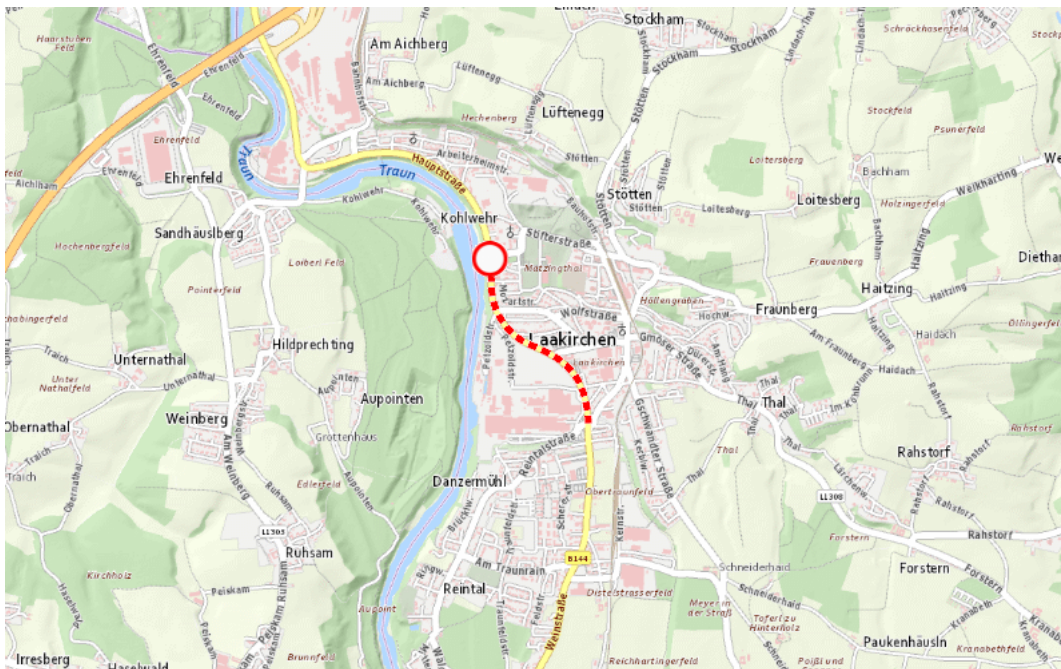

Aktuelle Verkehrsbehinderung

Abfragezeitpunkt: 27.06.2026 14:20

L1309, B144, L1308, Lindacher Straße, Gmundener Straße, Kranichsteiger Straße Gmundener Straße von Lambach Richtung Gmunden: Im Gemeindegebiet von Laakirchen in Richtung Gmunden

Sperre

von Montag, 29. Juni 2026 06:00 Uhr bis Freitag, 3. Juli 2026 21:00 Uhr

Beschreibung: zwischen Kilometer 15,8 und Kilometer 16,8 (+165 Meter) Belagsarbeiten gesperrt von Montag, 29. Juni 2026, 06.00 Uhr bis Freitag, 03. Juli 2026, 21.00 Uhr.

Weitere Informationen unter

Land OÖ - Straßenmeisterei Gmunden

(+43 732) 77 20-42700

stm-gm.post@ooe.gv.at

ooe-strasseninfo.post@ooe.gv.at

Alle aktuellen Straßenbaumaßnahmen in Oberösterreich finden Sie unter www.land-oberoesterreich.gv.at/strasseninfo oder durch Scannen des QR-Codes.