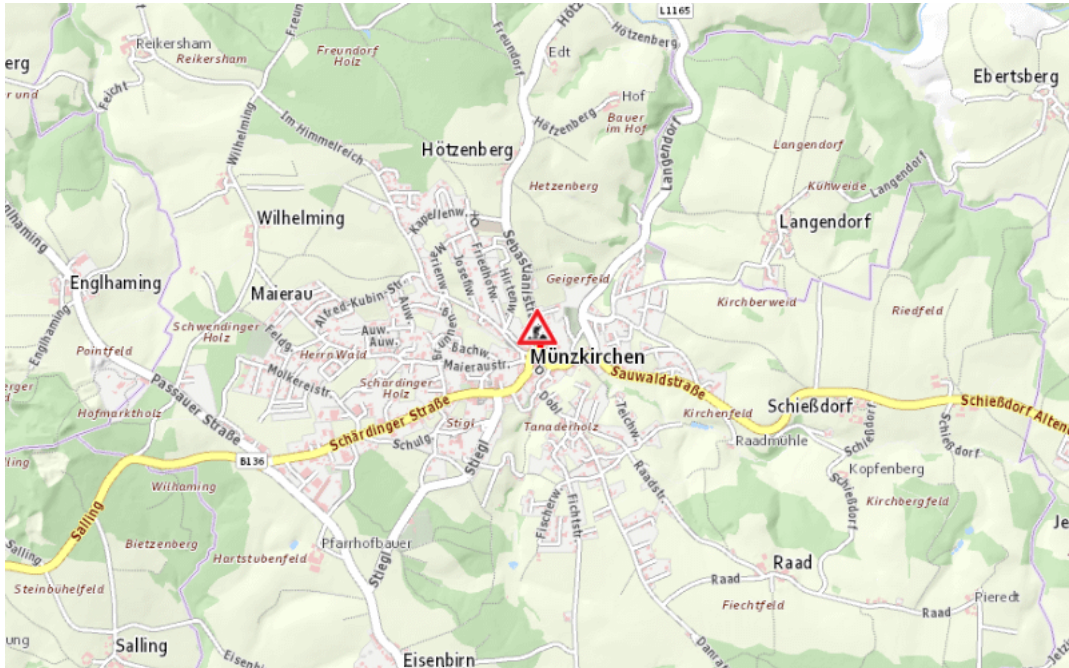

## Aktuelle Verkehrsbehinderung

Abfragezeitpunkt: 17.05.2026 07:15

### L1166, B136, Riedlbachstraße, Sauwaldstraße Riedlbachstraße Hötzenberg – Münzkirchen:

Im Gemeindegebiet von Münzkirchen im Bereich Sebastianstraße in beide Richtungen

#### Baustelle

von Montag, 25. Mai 2026 06:30 Uhr bis Freitag, 19. Juni 2026 18:00 Uhr

Beschreibung: zwischen Kilometer 0,052 (+50 Meter) und Kilometer 0,052 (-45 Meter) Baustelle. Verkehr wird wechselseitig angehalten für den motorisierten Verkehr von Montag, 25. Mai 2026, 06.30 Uhr bis Freitag, 19. Juni 2026, 18.00 Uhr, wochentags von 06:30 Uhr bis 18:00 Uhr.