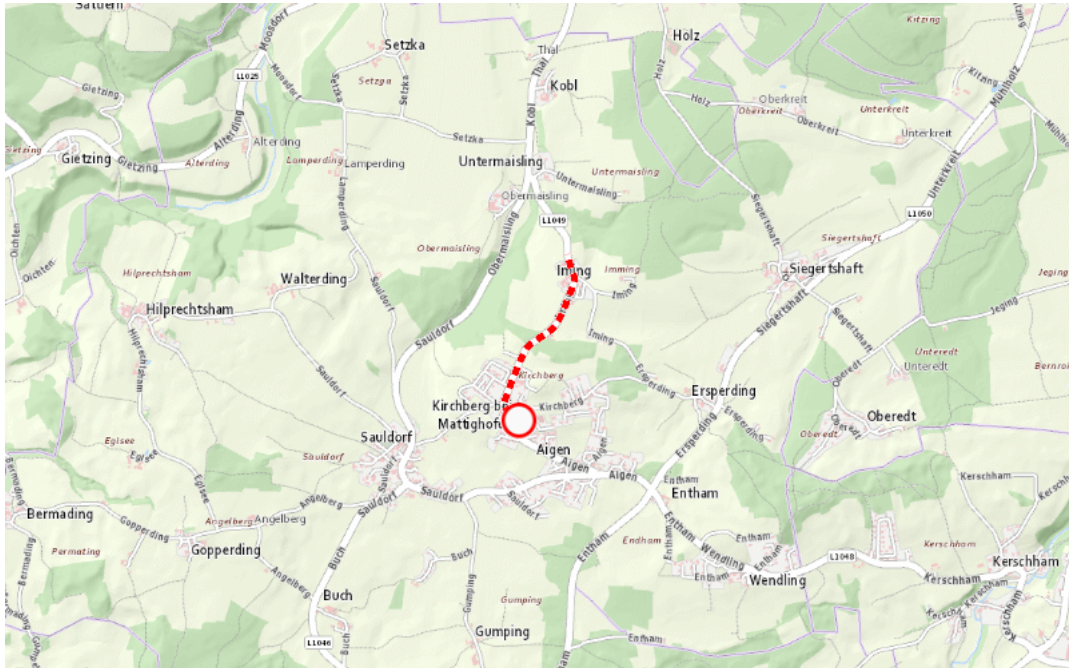

**L1049, Auerbacher Straße
Auerbacher Straße: Aigen – Kobl
Im Gemeindegebiet von Kirchberg bei Mattighofen in beide Richtungen**

Sperre

von Montag, 22. Juli 2024 06:30 Uhr bis Mittwoch, 24. Juli 2024 08:30 Uhr

Beschreibung: Instandhaltungsarbeiten gesperrt für den motorisierten Verkehr von Montag, 22. Juli 2024, 06.30 Uhr bis Mittwoch, 24. Juli 2024, 08.30 Uhr.

Weitere Informationen unter

Land OÖ - Straßenmeisterei Uttendorf