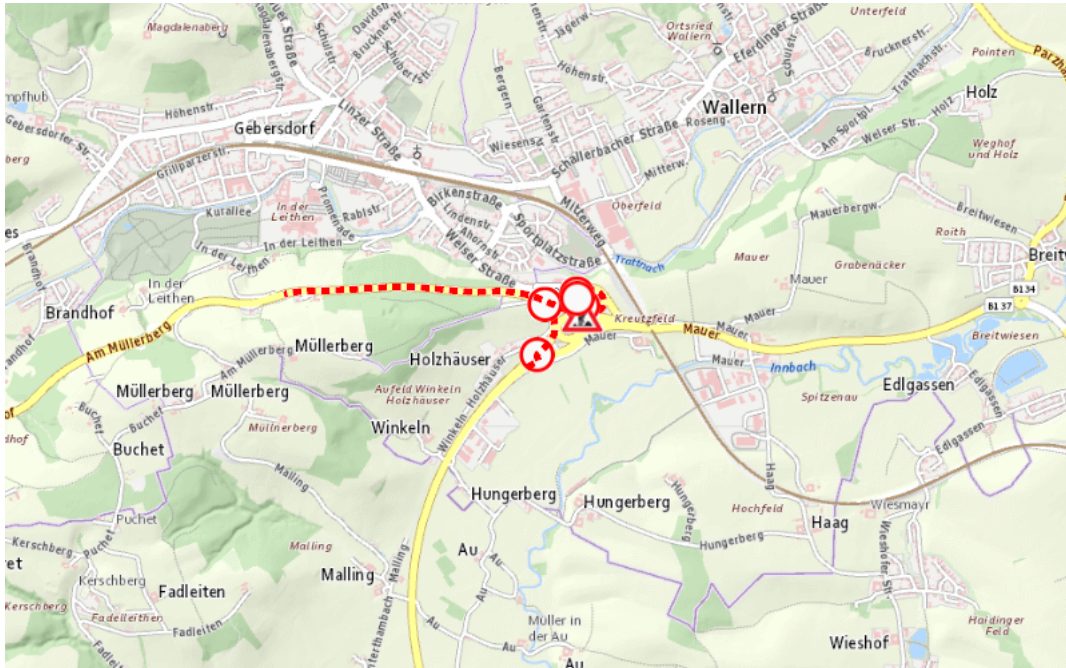

Aktuelle Verkehrsbehinderung

Abfragezeitpunkt: 07.06.2026 06:26

B134, B137, Wallerner Straße, Innviertler Straße Innviertler Straße Rampe (kilometriert) 12R3 : Im Gemeindegebiet von Wallern an der Trattnach in beide Richtungen

Sperre

von Dienstag, 9. Juni 2026 12:00 Uhr bis Samstag, 13. Juni 2026 07:00 Uhr

Beschreibung: zwischen Kilometer 0,0 und Kilometer 0,380 Belagsarbeiten gesperrt für den motorisierten Verkehr von Dienstag, 09. Juni 2026, 12.00 Uhr bis Samstag, 13. Juni 2026, 07.00 Uhr. Örtlich beschilderte Umleitung

Weitere Informationen unter

Land OÖ - Straßenmeisterei Grieskirchen

(+43 732) 77 20-42900

stm-gr.post@ooe.gv.at

ooe-strasseninfo.post@ooe.gv.at

Alle aktuellen Straßenbaumaßnahmen in Oberösterreich finden Sie unter www.land-oberoesterreich.gv.at/strasseninfo oder durch Scannen des QR-Codes.