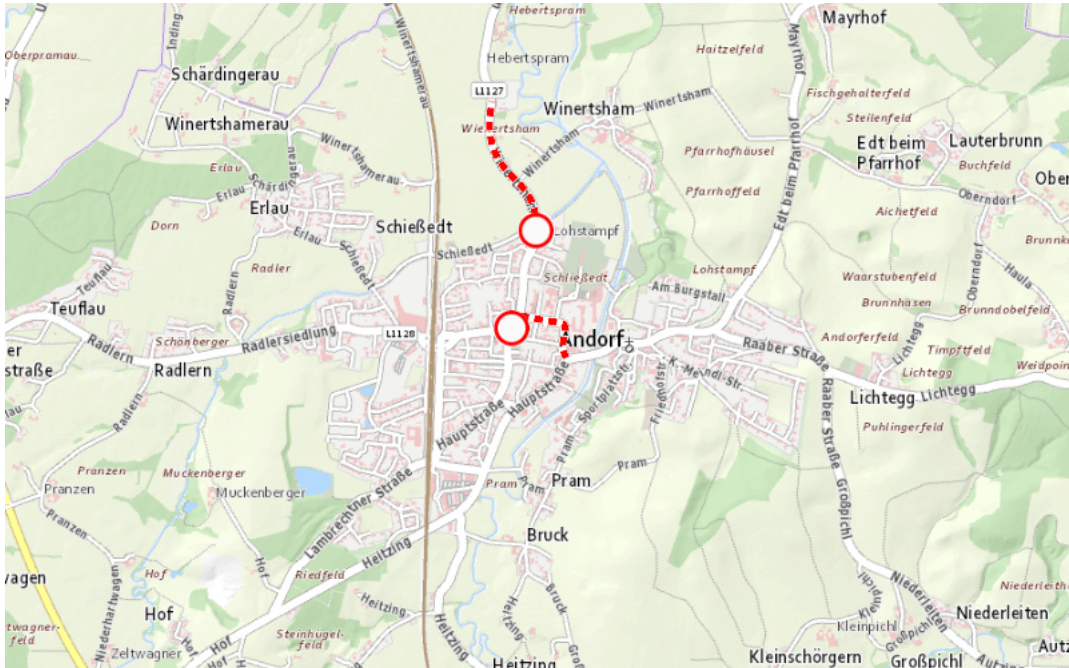

**L1128,L1127,L514, Teufauer Straße,Kallinger Straße,Andorfer Straße  
Teufauer Straße Eggerding – Andorf:  
Im Gemeindegebiet von Andorf in beide Richtungen**

**Sperre**

**von Freitag, 10. Juli 2026 07:00 Uhr bis Samstag, 11. Juli 2026 22:00 Uhr**

Beschreibung: zwischen Kilometer 2,6 (+50 Meter) und Kilometer 3,065 Sportveranstaltung gesperrt von Freitag, 10. Juli 2026, 07.00 Uhr bis Samstag, 11. Juli 2026, 22.00 Uhr.

Weitere Informationen unter

**Land OÖ - Straßenmeisterei Raab  
(+43 732) 77 20-44100  
stm-raab.post@ooe.gv.at  
ooe-strasseninfo.post@ooe.gv.at**

Alle aktuellen Straßenbaumaßnahmen in Oberösterreich finden Sie unter [www.land-oberoesterreich.gv.at/strasseninfo](http://www.land-oberoesterreich.gv.at/strasseninfo) oder durch Scannen des QR-Codes.