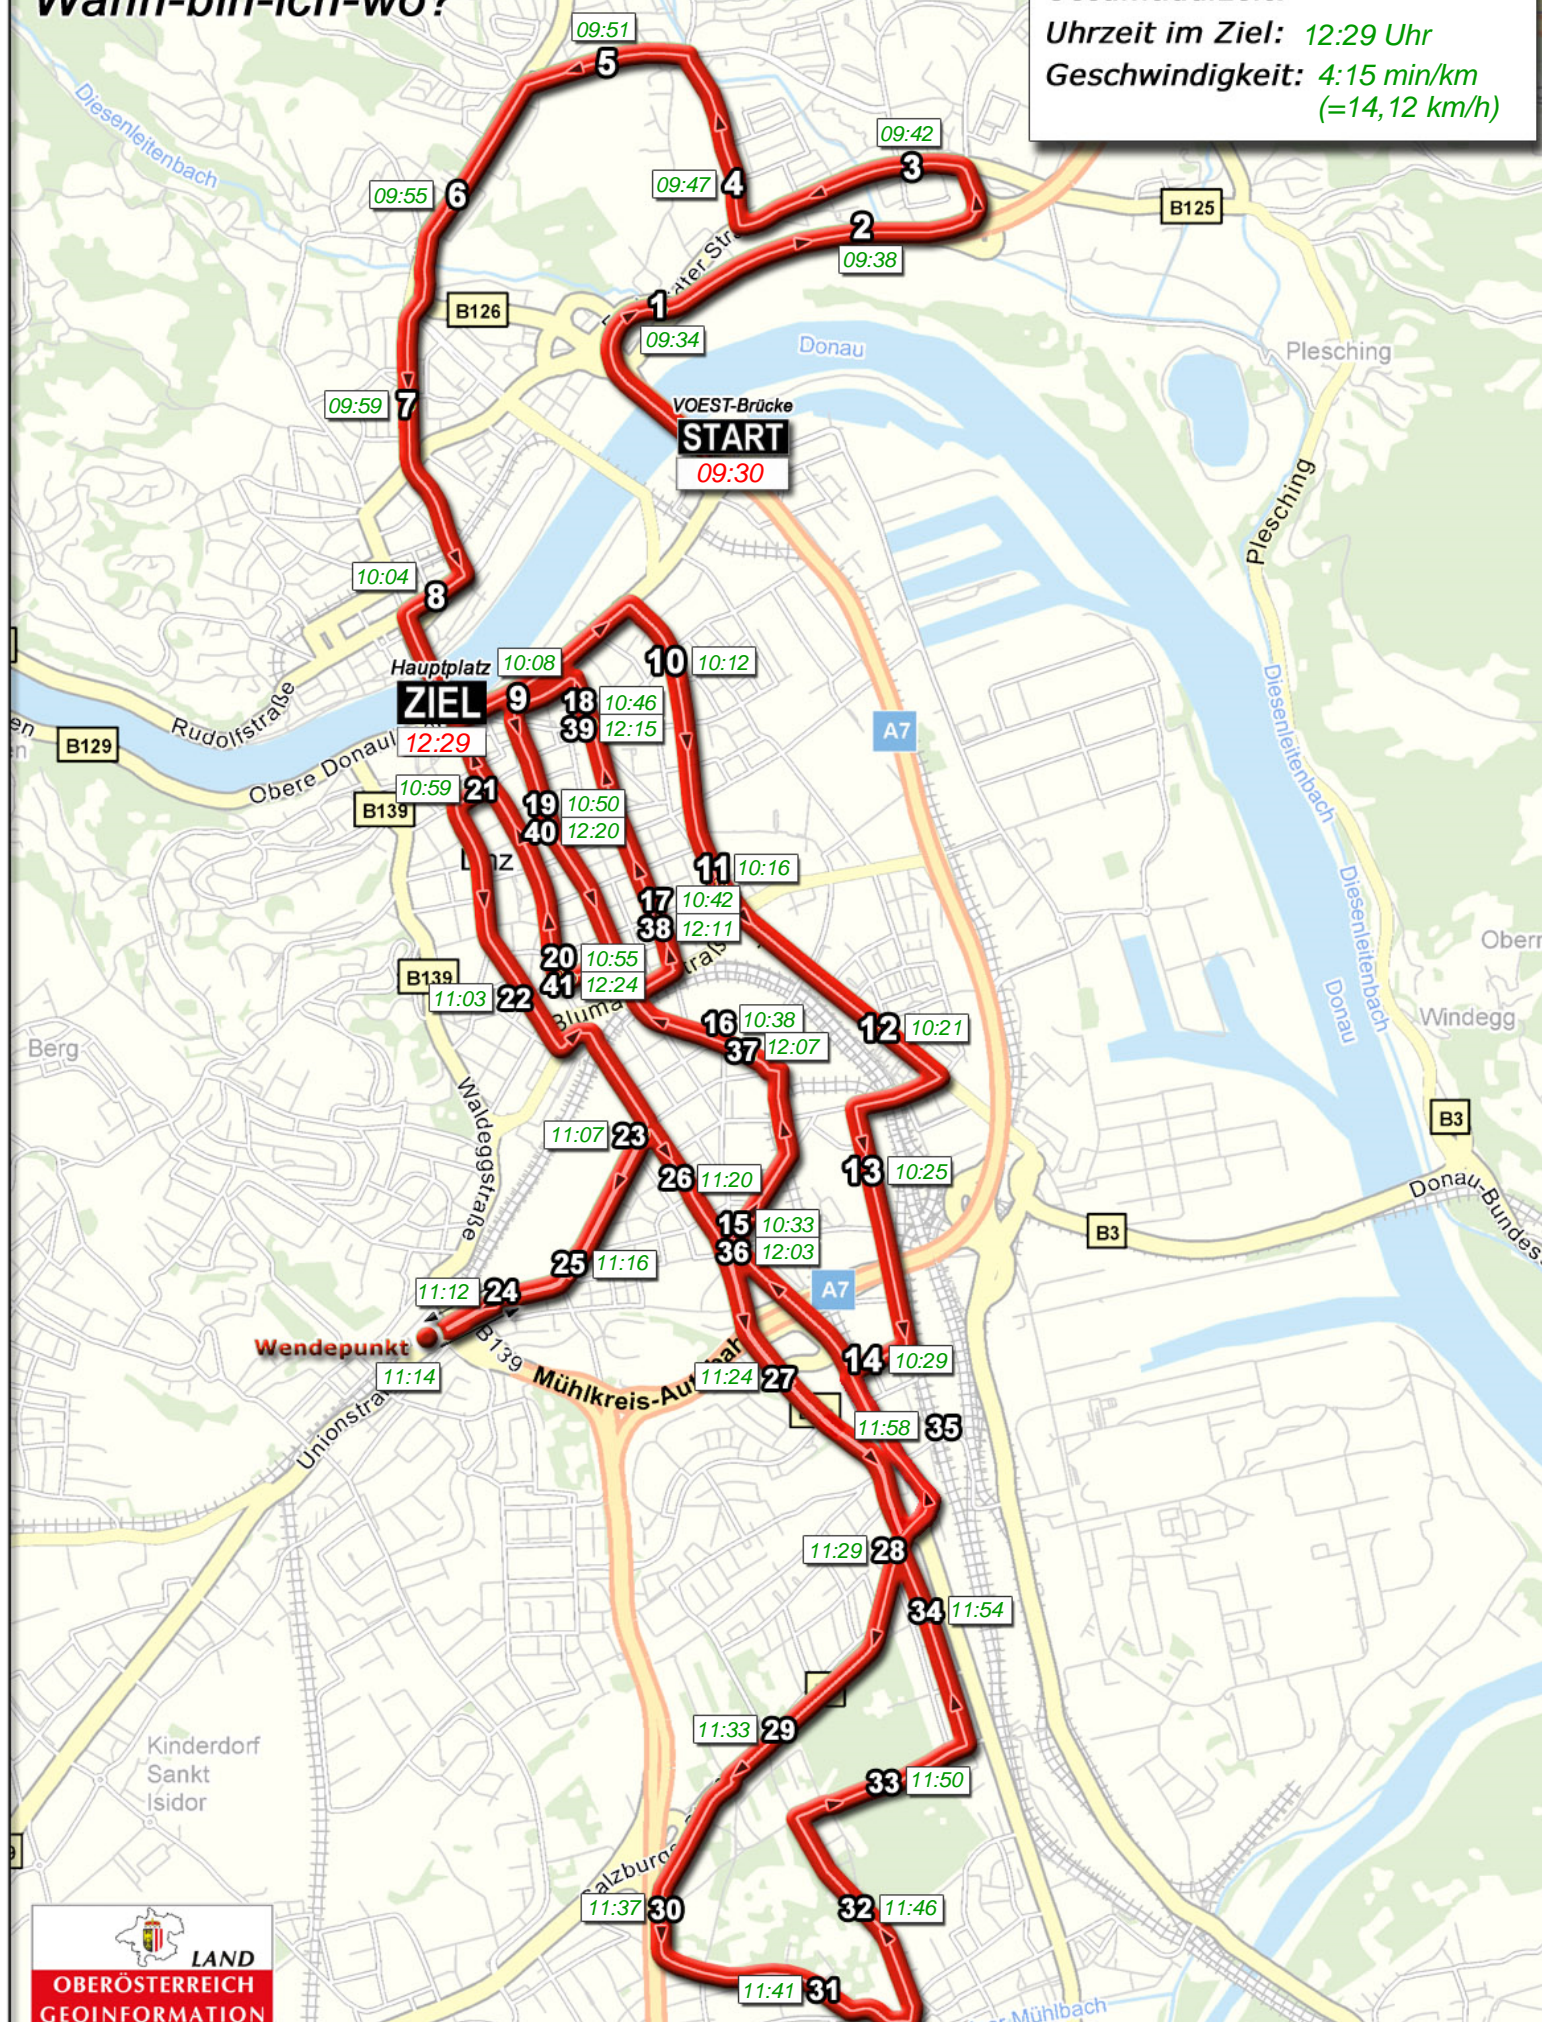

Marathonkarte mit Uhrzeit

Wann-bin-ich-wo?

Pacemaker (3:00)

Gesamtlaufzeit: 02:59:19

Uhrzeit im Ziel: 12:29 Uhr

Geschwindigkeit: 4:15 min/km
(=14,12 km/h)

Mit DORIS haben Sie einfach die besseren Karten!

<http://www.doris.at/marathon/>

Persönliche Laufzeitabelle für Ihren Linz Marathon

<i>KM</i>	<i>Ort</i>	<i>Uhrzeit</i>
0	START - Voestbrücke	09:30
1	Autobahn - Abfahrt Freistädter Str.	09:34
2	Autobahn - Abfahrt Dornach	09:38
3	Freistädter Straße - J.W.-Kleinstraße	09:42
4	Freistädter Straße - Pulvermühlstraße	09:47
5	Ferdinand-Markl-Straße	09:51
6	Leonfeldner Straße	09:55
7	Leonfeldner Straße	09:59
8	Ferihumerstraße	10:04
9	Untere Donaulände - Lentos	10:08
10	Gruberstraße - Lederergasse	10:12
11	Gruberstraße - Südbahnhofmarkt	10:16
12	Franckstraße - Wimhölzelstraße	10:21
13	Heizhausstraße	10:25
14	Fichtenstraße	10:29
15	Bulgariplatz - Gürtelstraße	10:33
16	Friedhofstraße	10:38
17	Dinghoferstraße - Schillerstraße	10:42
18	Kaisergasse	10:46
19	Dametzstraße - Harrachstraße	10:50
20	Landstraße - Goethestraße	10:55
21	Promenade	10:59
22	Volksgartenstraße	11:03
23	Unionkreuzung	11:07
24	Unionstraße	11:12
24,5	Wendepunkt	11:14
25	Unionstraße	11:16
26	Wiener Straße - Lissagasse	11:20
27	Wankmüllerhofstraße - W.-Pauli-Straße	11:24
28	Salzburger Straße - Schumannstraße	11:29
29	Salzburger Straße - M.-Guttenbrunn-Str.	11:33
30	Am Langen Zaun	11:37
31	Am Langen Zaun	11:41
32	Lißfeldstraße	11:46
33	Brunnenfeldstraße	11:50
34	Schumannstraße - Willingerstraße	11:54
35	Wiener Straße - Rosenbauerstraße	11:58
36	Bulgariplatz - Gürtelstraße	12:03
37	Friedhofstraße	12:07
38	Dinghoferstraße - Goethestraße	12:11
39	Kaisergasse - Lederergasse	12:15
40	Dametzstraße	12:20
41	Goethestraße	12:24
42	Taubenmarkt	12:28
42,195	ZIEL - Hauptplatz	12:29